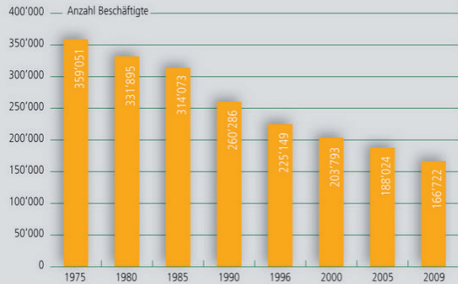

BESCHÄFTIGTE IN DER LANDWIRTSCHAFT